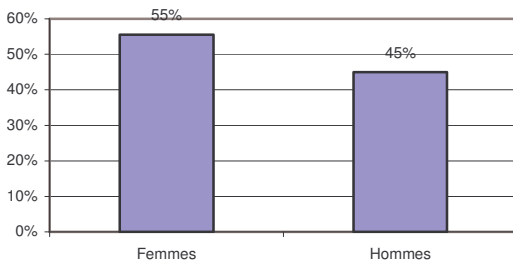

Chaque année, ce sont environ de 2000 volontaires, hommes et femmes, qui partent avec les associations de solidarité internationale agréées par le Ministère des Affaires Etrangères...

Pour présenter le VSI en quelques chiffres, vous trouverez ici des données chiffrées, issues des statistiques 2004 du Fonjep.

Répartition par sexe

Répartition par âge

Depuis 2003 la tendance s'inverse et ce sont désormais les femmes qui partent le plus en volontariat.

La plupart des volontaires partent entre 25 et 35 ans...

Répartition par niveau d'études