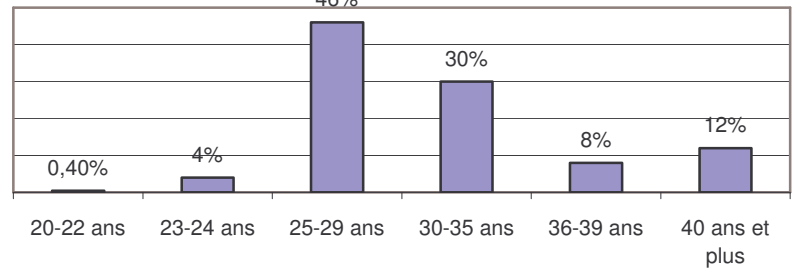

Chaque année, ce sont environ de 2000 volontaires, hommes et femmes, qui partent avec les associations de solidarité internationale agréées par le Ministère des Affaires Etrangères...

Pour présenter le VSI en quelques chiffres, vous trouverez ici des données chiffrées, issues des statistiques 2004 du Fonjep.

Répartition par sexe

Répartition par âge

Depuis 2003 la tendance s'inverse et ce sont désormais les femmes qui partent le plus en volontariat.

La plupart des volontaires partent entre 25 et 35 ans...

Répartition par niveau d'études