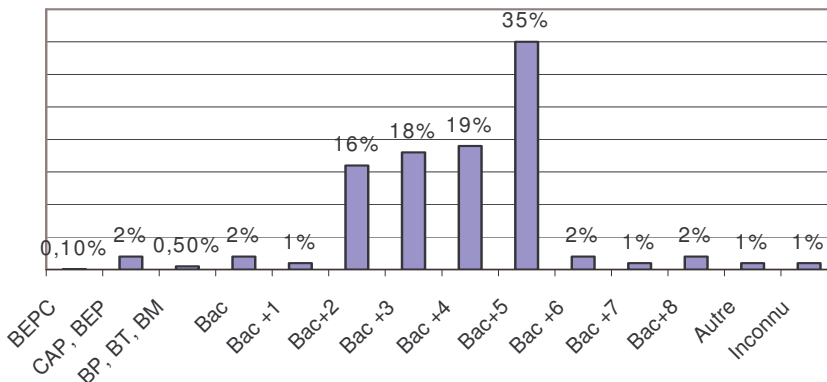

Chaque année, ce sont environ de 2000 volontaires, hommes et femmes, qui partent avec les associations de solidarité internationale agréées par le Ministère des Affaires Etrangères...

Pour présenter le VSI en quelques chiffres, vous trouverez ici des données chiffrées, issues des statistiques 2004 du Fonjep.

Répartition par sexe

Répartition par âge

Depuis 2003 la tendance s'inverse et ce sont désormais les femmes qui partent le plus en volontariat.

La plupart des volontaires partent entre 25 et 35 ans...

Répartition par niveau d'études

Un niveau de formation de plus en plus élevé...

**mais les motivations et un engagement associatif en France sont aussi pris en compte dans le recrutement.**

Répartition des volontaires par zone géographique

Au total en 2003 **1767 volontaires** sont partis en mission dans **95 pays**...la plupart du temps en Afrique, en Asie, Amérique Latine, au Proche et Moyen Orient.