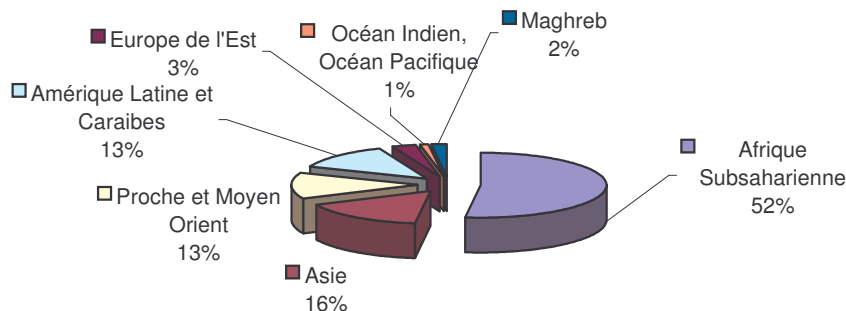

Chaque année, ce sont environ de 2000 volontaires, hommes et femmes, qui partent avec les associations de solidarité internationale agréées par le Ministère des Affaires Etrangères...

Pour présenter le VSI en quelques chiffres, vous trouverez ici des données chiffrées, issues des statistiques 2004 du Fonjep.

Répartition par sexe

Répartition par âge

Depuis 2003 la tendance s'inverse et ce sont désormais les femmes qui partent le plus en volontariat.

La plupart des volontaires partent entre 25 et 35 ans...

Répartition par niveau d'études

Un niveau de formation de plus en plus élevé...

**mais les motivations et un engagement associatif en France sont aussi pris en compte dans le recrutement.**

Répartition des volontaires par zone géographique

Au total en 2003 **1767 volontaires** sont partis en mission dans **95 pays**...la plupart du temps en Afrique, en Asie, Amérique Latine, au Proche et Moyen Orient.